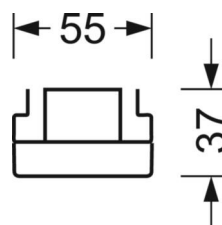

Оптика

Оснастка	LED, цветопередача/оттенок света CRI ≥ 80 / 4000K
Допуск для координаты цветности (MacAdam)	3SDCM
Фотобиологическая безопасность (светильник)	RG1
Номинальный световой поток	4412lm
Срок службы LED	50000h L80/B10 (Tq 45°C)
светоотдача светильников	172lm/W
Угол излучения	40° (C0) / 85° (C90)
UGR поп./вдоль	17.6 / 19.3

DEEP-LINK

<https://www.regiolux.de/ru/article/18520106600>

Ссылка	LED 4000lm 840
ηLB	100 %
Φ ↓/↑	99 % / 1 %
UGR поп./вдоль	17.6 / 19.3

Механика

цвет корпуса	белый стандартный для электротехники RAL 9016
размеры (LxWxH/DxH)	1531mm x 55mm x 37mm
вес (нетто)	1.9kg
Вид монтажа	сборка трековых систем

размеры

L	1531 mm	Длина
В	55 mm	Ширина
н	37 mm	Высота