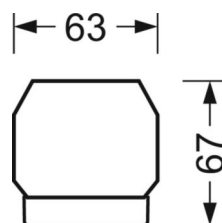

DEEP-LINK

<https://www.regiolux.de/ru/article/18520106600>

Ссылка	LED 4000lm 840
ηLB	100 %
Φ ↓/↑	99 % / 1 %
UGR поп./вдоль	17.6 / 19.3

Механика

цвет корпуса	белый стандартный для электротехники RAL 9016
размеры (LxWxH/DxH)	1531mm x 55mm x 37mm
вес (нетто)	1.9kg
Вид монтажа	сборка трековых систем

размеры

L	1531 mm	Длина
В	55 mm	Ширина
н	37 mm	Высота