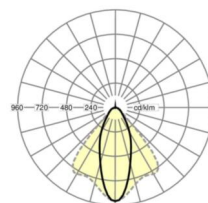

параметры

номер заказа	18520106600
код EAN	4020863325481
номер таможенного тарифа	94051190
Знак прохождения контроля	IP 20, класс защиты I, ENEC10 VDE, F, HACCP DIN10500/Food/IFS-пригодность для применения/BRC, Indoor, CE
Степень ударопрочности IK	IK03 (-20°C bis 45°C)
Температура окружения	ta -20°C в 45°C
Особые свойства	Готовность к IoT «Ready for IoT»
Гарантийный срок	5 лет
Государственные программы поддержки	BEG - государственные субсидии для энергосберегающих зданий (действительна только для Германии)

электротехника

Балласт	Электронный драйвер DALI2 (1 штука)
Мощность системы	26W
сетевое напряжение	230V/50Hz
автоматический предохранитель (пусковой ток)	13 штук/B10, 21 штук/B16, 21 штук/C10, 35 штук/C16
класс энергосбережения/Источник света	D

Оптика

Оснастка	LED, цветопередача/оттенок света CRI ≥ 80 / 4000K
Допуск для координаты цветности (MacAdam)	3SDCM
Фотобиологическая безопасность (светильник)	RG1
Номинальный световой поток	4412lm
Срок службы LED	50000h L80/B10 (Tq 45°C)
светоотдача светильников	172lm/W
Угол излучения	40° (C0) / 85° (C90)
UGR поп./вдоль	17.6 / 19.3

DEEP-LINK

<https://www.regiolux.de/ru/article/18520106600>

Ссылка	LED 4000lm 840
ηLB	100 %
Φ ↓/↑	99 % / 1 %
UGR поп./вдоль	17.6 / 19.3